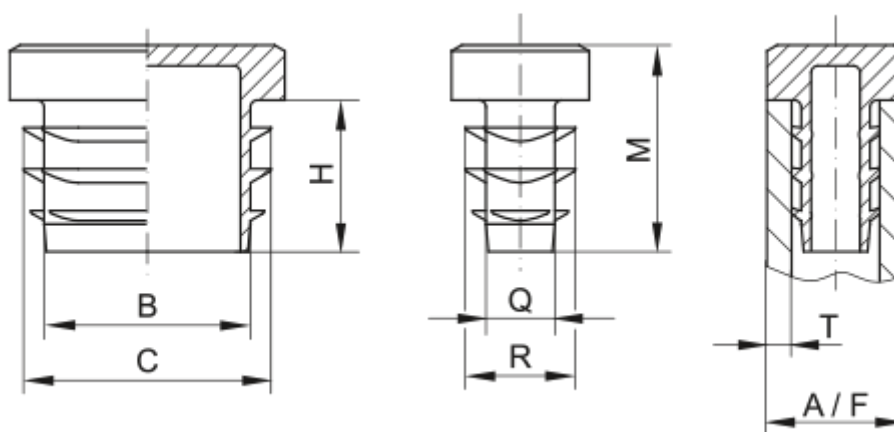

Varenummer: 59GPN270R4030152

Beskrivelse: KLEE Endeprop for 4-kant rør GPN 270 - 40x30 (Væg tykkelse 1,5-2)

Mål

A = 40x30

B = 34

C = 38

H = 14

M = 19

Q = 24

R = 28

T = 1,5-2